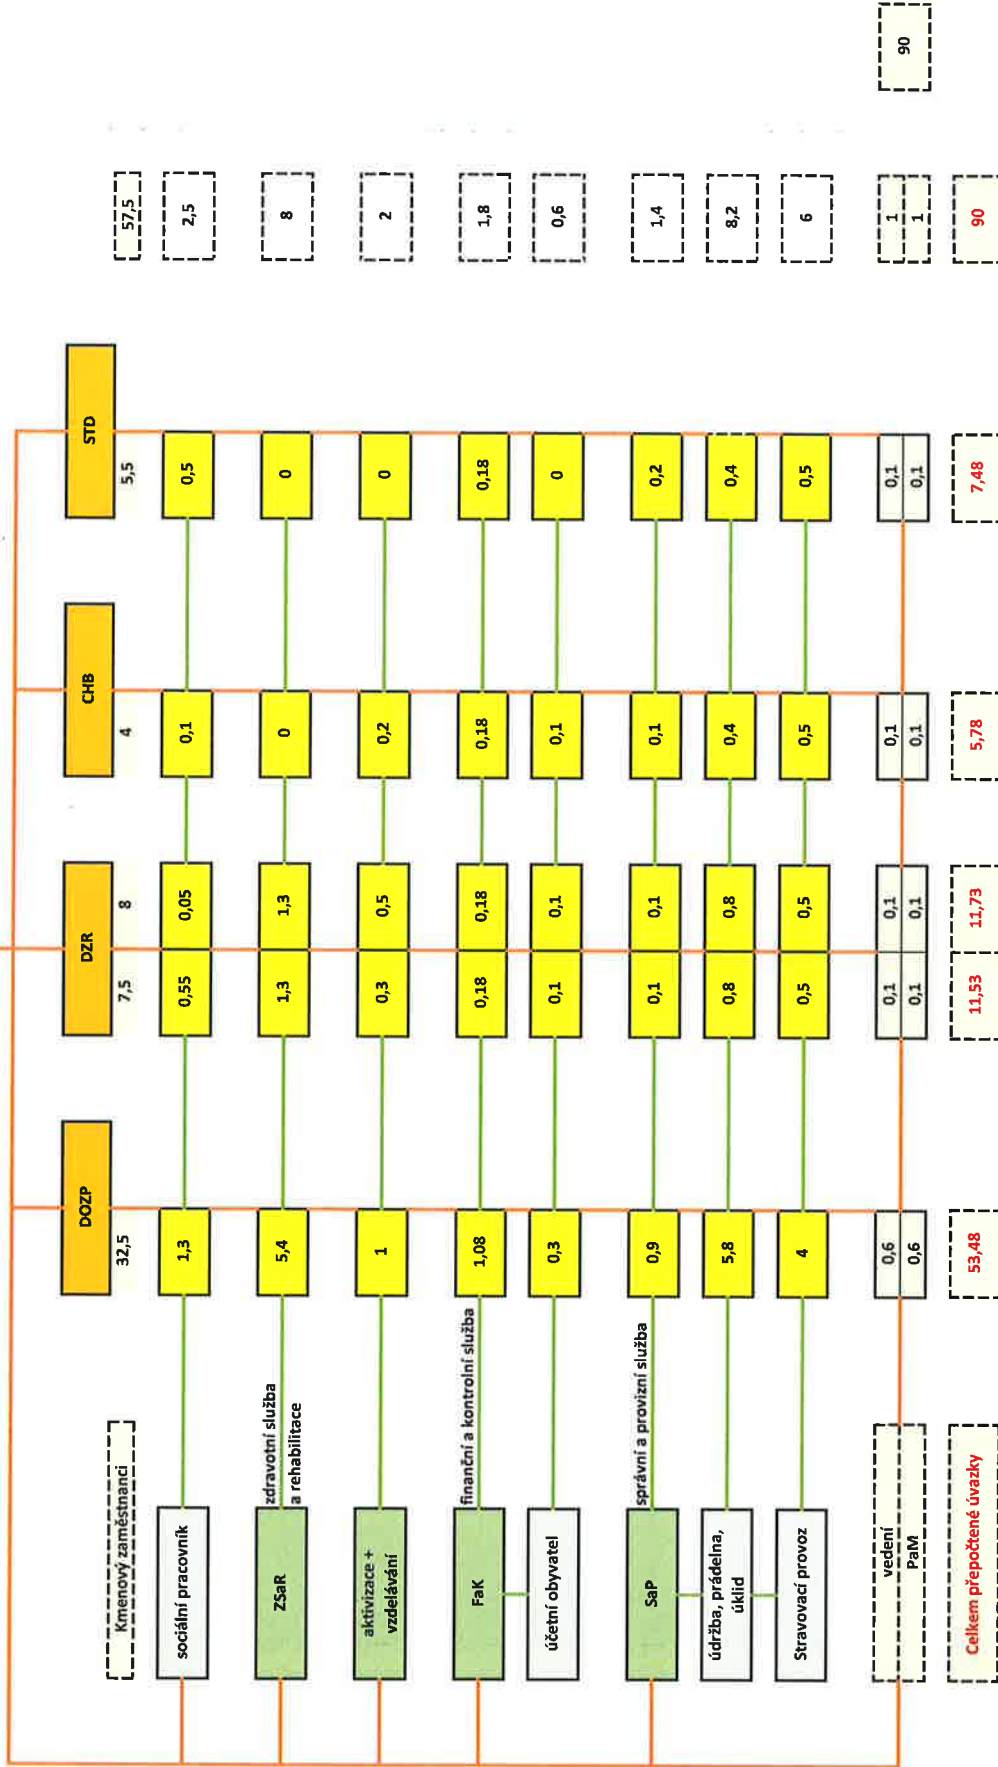

DOMOV MAXOV
organizační schéma

ředitel

57,5

2,5

8

2

1,8

0,6

1,4

8,2

6

1

1

90

90

Soc. práce celkem: 2,5